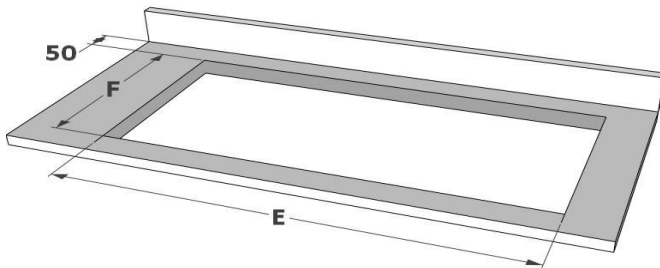

Abmessungen

- Abmessungen Gerät
(HxBxD) 49 x 780 x 520 mm

Technische Daten

- Gesamt-Anschlusswert 11100 W
- Spannung 230 V - 1P+N/2P/3P - 50 Hz
- Spannung 400 V - 2P+N - 50 Hz
- Gewicht 16,8 kg

	mm
A	780
B	520
C	740
D	480
H	45

Abmessungen Kochfeld

NOVY®

	A	B	C	D	H
mm	780	520	740	480	45

Einbauzeichnung - AUFLAGE

Wasserdichtes Dichtungsband 2mm

	E	F	K	P
mm	750	490	4	6

Einbauzeichnung - VOLL-FLÄCHENBÜNDIG

Wasserdichtes Dichtungsband 2mm