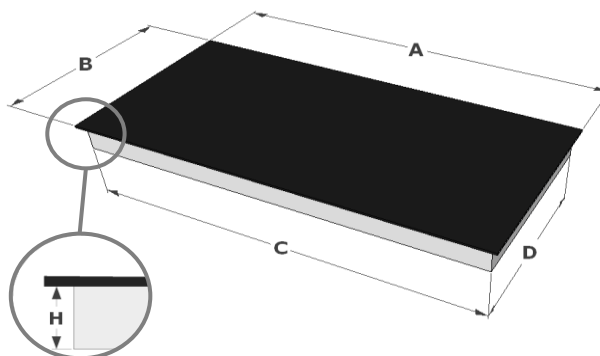

Eigenschaften

- Auflage oder zum voll-flächenbündigen Einbau
- Niedriger Standby-Verbrauch (<0,5W im ausgeschalteten Zustand)
- Achteckigen Großflächen-Induktoren
- Schwarzes opakes Glas
- Gerundete Kante

Abmessungen

- Abmessungen Gerät
(HxBxD) 49 x 780 x 520 mm

Technische Daten

- Gesamt-Anschlusswert 11100 W
- Spannung 230 V - 1P+N/2P/3P - 50 Hz
- Spannung 400 V - 2P+N - 50 Hz
- Gewicht 16,8 kg

	mm
A	780
B	520
C	740
D	480
H	45