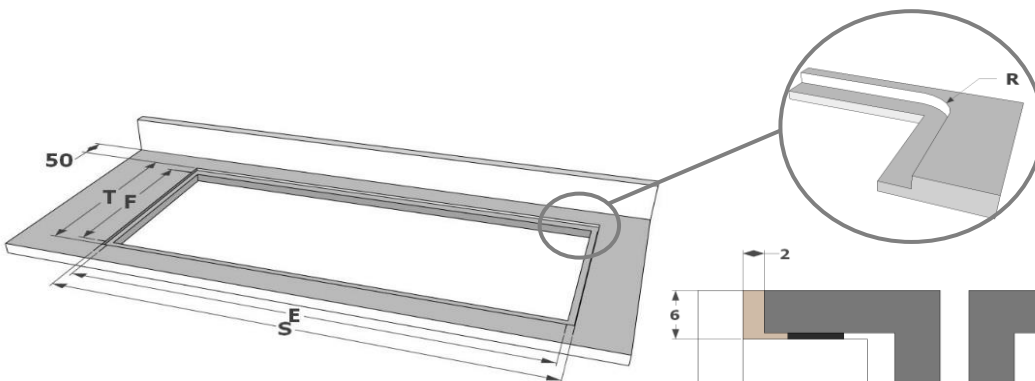

Abmessungen

- Abmessungen Gerät
(HxBxD) 49 x 780 x 520 mm

Technische Daten

- Gesamt-Anschlusswert 11100 W
- Spannung 230 V - 1P+N/2P/3P - 50 Hz
- Spannung 400 V - 2P+N - 50 Hz
- Gewicht 16,8 kg

	mm
A	780
B	520
C	740
D	480
H	45

Abmessungen Kochfeld

NOVY®

	A	B	C	D	H
mm	780	520	740	480	45

Einbauzeichnung - AUFLAGE

Wasserdichtes Dichtungsband 2mm

	E	F	K	P
mm	750	490	4	6

Einbauzeichnung - VOLL-FLÄCHENBÜNDIG

Wasserdichtes Dichtungsband 2mm

	E	F	K	P	R	S	T
mm	750	490	4	6	8	784	524