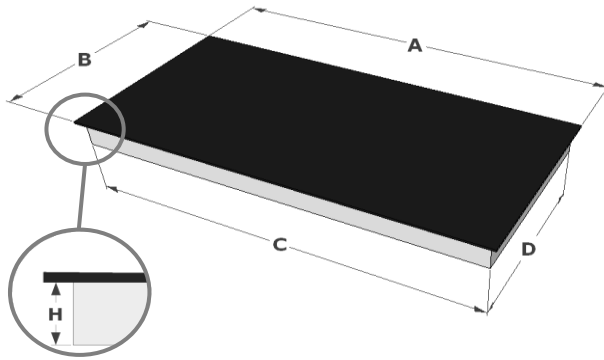

Abmessungen

- Abmessungen Gerät
(HxBxD) 49 x 780 x 520 mm

Technische Daten

- Gesamt-Anschlusswert 11100 W
- Spannung 230 V - 1P+N/2P/3P - 50 Hz
- Spannung 400 V - 2P+N - 50 Hz
- Gewicht 16,8 kg

	mm
A	780
B	520
C	740
D	480
H	45

Abmessungen Kochfeld

NOVY®

	A	B	C	D	H
mm	780	520	740	480	45

Einbauzeichnung - AUFLAGE

Wasserdichtes Dichtungsband 2mm

	E	F	K	P
mm	750	490	4	6

Einbauzeichnung - VOLL-FLÄCHENBÜNDIG

Wasserdichtes Dichtungsband 2mm