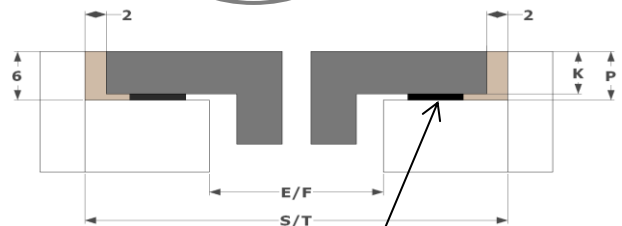

Abmessungen

- Abmessungen Gerät
(HxBxD) 49 x 780 x 520 mm

Technische Daten

- Gesamt-Anschlusswert 11100 W
- Spannung 230 V - 1P+N/2P/3P - 50 Hz
- Spannung 400 V - 2P+N - 50 Hz
- Gewicht 16,8 kg

	mm
A	780
B	520
C	740
D	480
H	45

Abmessungen Kochfeld

NOVY®

	A	B	C	D	H
mm	780	520	740	480	45

Einbauzeichnung - AUFLAGE

Wasserdichtes Dichtungsband 2mm

	E	F	K	P
mm	750	490	4	6

Einbauzeichnung - VOLL-FLÄCHENBÜNDIG

Wasserdichtes Dichtungsband 2mm