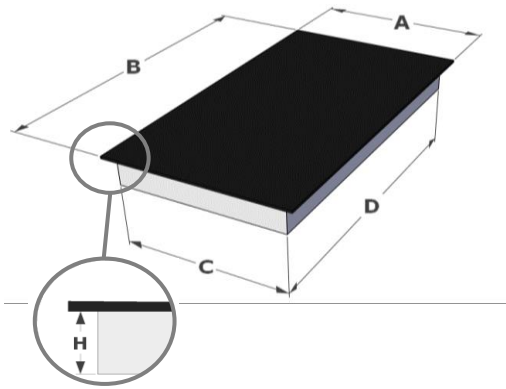

3772 INDUKTION WOK

Induktion wok 38cm

EAN: 5414425037728

Farbe: Schwarz

Kochzonen

- Wok Diameter 36cm

Funktionen

- Slider Steuerung
- 9 Heizstufen + Powerstufe
- Timer für jede Kochzone
- Kurzzeitwecker
- Stop&Go
- Dreistufige Warmhaltefunktion (42°C und 70°C und 94°C)
- Restwärmeanzeige
- Ankochautomatik
- Kindersicherung

Zubehör

- Demeyere wok

Eigenschaften

- Auflage oder zum voll-flächenbündigen Einbau
- Schwarzes opakes Glas
- Gerundete Kante

Abmessungen

- Abmessungen Gerät
(HxBxD) 127 x 380 x 520 mm

Technische Daten

- Gesamt-Anschlusswert 3200 W
- Spannung 230 V - 1P+N - 50 Hz
- Gewicht 11,6 kg

mm

A	380
B	520
C	366
D	466
H	121

Abmessungen Kochfeld

NOVY®

	A	B	C	D	H
mm	380	520	366	466	121

Einbauzeichnung - AUFLAGE

	E	F	K	P
mm	370	490	6	8

Wasserdichtes Dichtungsband 2mm

Einbauzeichnung - VOLL-FLÄCHENBÜNDIG

	E	F	K	P	R	S	T
mm	370	490	6	8	8	384	524

Wasserdichtes Dichtungsband 2mm