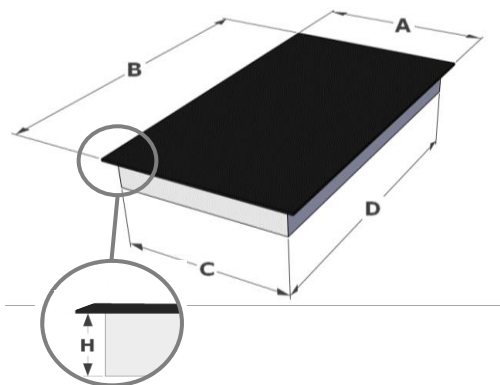

3772 INDUKTION WOK

Induktion wok 38cm

EAN: 5414425037728

Farbe: Schwarz

Kochzonen

- Wok Diameter 36cm

Funktionen

- Slider Steuerung
- 9 Heizstufen + Powerstufe
- Timer für jede Kochzone
- Kurzzeitwecker
- Stop&Go
- Dreistufige Warmhaltefunktion (42°C und 70°C und 94°C)
- Restwärmeanzeige
- Ankochautomatik
- Kindersicherung

Zubehör

- Demeyere wok

Eigenschaften

- Auflage oder zum voll-flächenbündigen Einbau
- Schwarzes opakes Glas
- Gerundete Kante

Abmessungen

- Abmessungen Gerät
(HxBxD) 127 x 380 x 520 mm

Technische Daten

- Gesamt-Anschlusswert 3200 W
- Spannung 230 V - 1P+N - 50 Hz
- Gewicht 11,6 kg

mm

A	380
B	520
C	366
D	466
H	121

Abmessungen Kochfeld

NOVY®

	A	B	C	D	H
mm	380	520	366	466	121

Einbauzeichnung - AUFLAGE

	E	F	K	P
mm	370	490	6	8

Wasserdichtes Dichtungsband 2mm

Einbauzeichnung - VOLL-FLÄCHENBÜNDIG

	E	F	K	P	R	S	T
mm	370	490	6	8	8	384	524

Wasserdichtes Dichtungsband 2mm