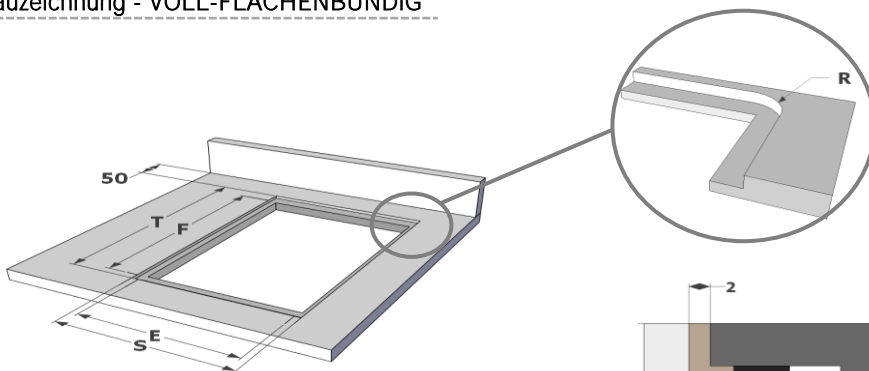

Zubehör

- Demeyere wok

Eigenschaften

- Auflage oder zum voll-flächenbündigen Einbau
- Schwarzes opakes Glas
- Gerundete Kante

Abmessungen

- Abmessungen Gerät
(HxBxD) 127 x 380 x 520 mm

Technische Daten

- Gesamt-Anschlusswert 3200 W
- Spannung 230 V - 1P+N - 50 Hz
- Gewicht 11,6 kg

mm

A	380
B	520
C	366
D	466
H	121

Abmessungen Kochfeld

NOVY®

	A	B	C	D	H
mm	380	520	366	466	121

Einbauzeichnung - AUFLAGE

	E	F	K	P
mm	370	490	6	8

Wasserdichtes Dichtungsband 2mm

Einbauzeichnung - VOLL-FLÄCHENBÜNDIG

	E	F	K	P	R	S	T
mm	370	490	6	8	8	384	524

Wasserdichtes Dichtungsband 2mm