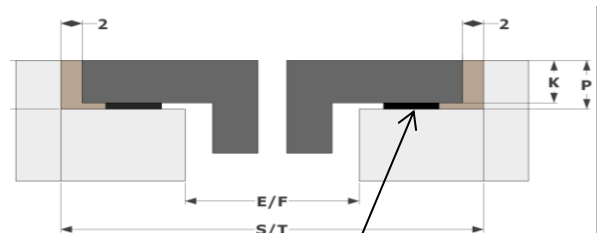

Zubehör

- Demeyere wok

Eigenschaften

- Auflage oder zum voll-flächenbündigen Einbau
- Schwarzes opakes Glas
- Gerundete Kante

Abmessungen

- Abmessungen Gerät
(HxBxD) 127 x 380 x 520 mm

Technische Daten

- Gesamt-Anschlusswert 3200 W
- Spannung 230 V - 1P+N - 50 Hz
- Gewicht 11,6 kg

mm

A	380
B	520
C	366
D	466
H	121

Abmessungen Kochfeld

NOVY®

	A	B	C	D	H
mm	380	520	366	466	121

Einbauzeichnung - AUFLAGE

	E	F	K	P
mm	370	490	6	8

Wasserdichtes Dichtungsband 2mm

Einbauzeichnung - VOLL-FLÄCHENBÜNDIG

	E	F	K	P	R	S	T
mm	370	490	6	8	8	384	524

Wasserdichtes Dichtungsband 2mm