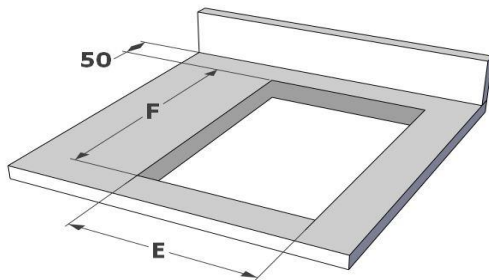

Zubehör

- Demeyere wok

Eigenschaften

- Auflage oder zum voll-flächenbündigen Einbau
- Schwarzes opakes Glas
- Gerundete Kante

Abmessungen

- Abmessungen Gerät
(HxBxD) 127 x 380 x 520 mm

Technische Daten

- Gesamt-Anschlusswert 3200 W
- Spannung 230 V - 1P+N - 50 Hz
- Gewicht 11,6 kg

mm

A	380
B	520
C	366
D	466
H	121

Abmessungen Kochfeld

NOVY®

	A	B	C	D	H
mm	380	520	366	466	121

Einbauzeichnung - AUFLAGE

	E	F	K	P
mm	370	490	6	8

Wasserdichtes Dichtungsband 2mm

Einbauzeichnung - VOLL-FLÄCHENBÜNDIG

	E	F	K	P	R	S	T
mm	370	490	6	8	8	384	524

Wasserdichtes Dichtungsband 2mm