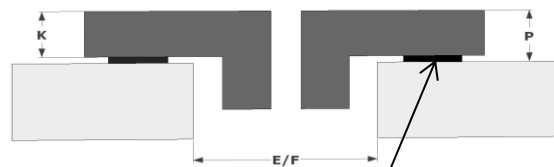

Zubehör

- Demeyere wok

Eigenschaften

- Auflage oder zum voll-flächenbündigen Einbau
- Schwarzes opakes Glas
- Gerundete Kante

Abmessungen

- Abmessungen Gerät
(HxBxD) 127 x 380 x 520 mm

Technische Daten

- Gesamt-Anschlusswert 3200 W
- Spannung 230 V - 1P+N - 50 Hz
- Gewicht 11,6 kg

mm

A	380
B	520
C	366
D	466
H	121

Abmessungen Kochfeld

NOVY®

	A	B	C	D	H
mm	380	520	366	466	121

Einbauzeichnung - AUFLAGE

	E	F	K	P
mm	370	490	6	8

Wasserdichtes Dichtungsband 2mm

Einbauzeichnung - VOLL-FLÄCHENBÜNDIG

	E	F	K	P	R	S	T
mm	370	490	6	8	8	384	524

Wasserdichtes Dichtungsband 2mm