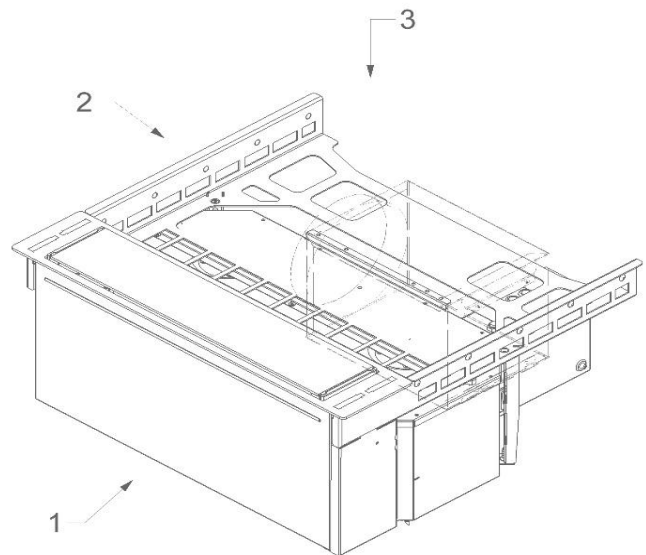

Kochfeldabsaugung
UP_SIDE

7901
Edelstahl

1

2

3

4