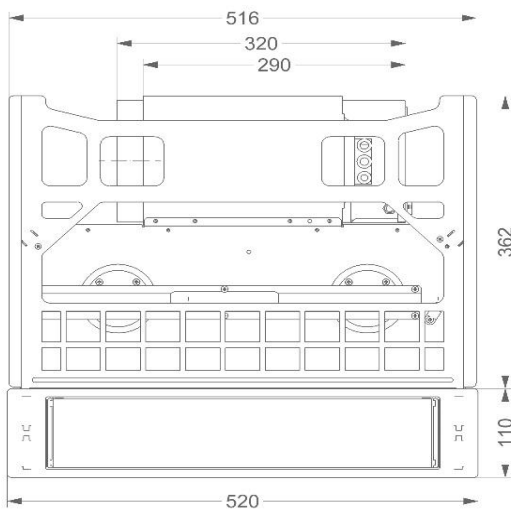

Internes Gebläse •  
 Mit integrierter Schalldämmung •  
 Umluft Optional (Monoblock)

**Abmessungen (mm) (für eine detaillierte Maßzeichnung siehe Website)**

Größe (BxTxH) (mm) 472 x 520 x 222  
 Ausschnitt (BxT)(mm) more detailed information on the website  
 Breite Einbaurand (mm) 10  
 Durchmesser Abluftstutzen (mm) 150  
 Funktionen  
 Schaltung manuell  
 Geschwindigkeitsstufen 2

**Accessoires**

Umluftset  
 - Umluftbox mit Monoblock (Edelstahl)(98x818x290mm) 7910400  
 - Umluftbox mit Monoblock (Edelstahl)(140x820x298mm) 7900400  
 - Umluftbox mit Monoblock (Edelstahl)(270x500x295mm) 830400  
 - Umluftbox mit Monoblock (weiß)(270x500x295mm) 831400  
 Adapter zur Höhenreduzierung 7901052

Kochfeldabsaugung  
UP\_SIDE

7901  
Edelstahl

1

2

3

4

Kochfeldabsaugung  
UP\_SIDE

7901  
Edelstahl