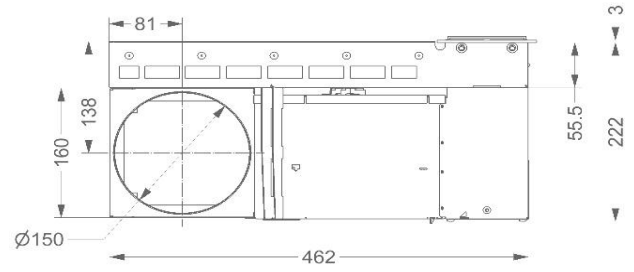

Kochfeldabsaugung
UP_SIDE

7901
Edelstahl

1

2

3

4