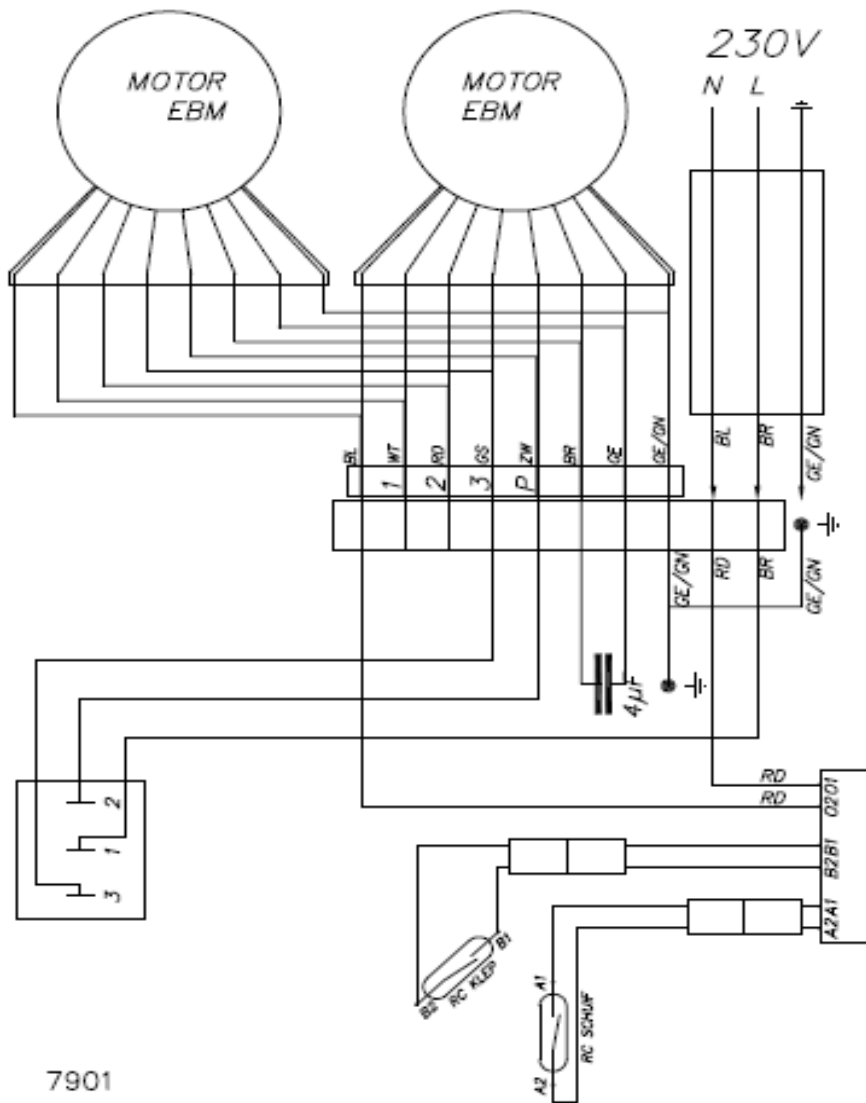

Kochfeldabsaugung  
UP\_SIDE

7901  
Edelstahl

1

2

3

4

Kochfeldabsaugung  
UP\_SIDE

7901  
Edelstahl

7901

WT	wit	blanc	weiss	white
GE/GN	geel/groen	jaune/vert	gelb/grün	yellow/green
GS	grijs	gris	grau	grey
RD	rood	rouge	rot	red
BL	blauw	bleu	blau	blue
ZW	zwart	noir	schwarz	black
BR	bruin	brun	braun	brown
GE	geel	jaune	gelb	yellow